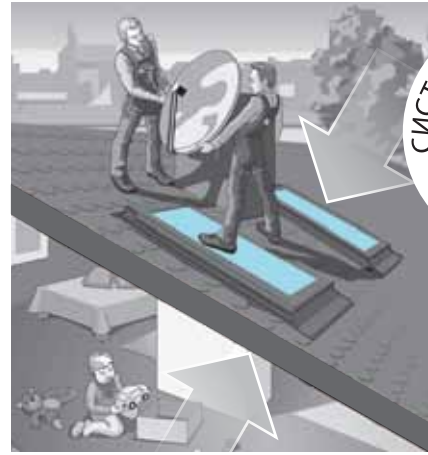

ЛЮБЫЕ
ЗАПЧАСТИ
БЕСПЛАТНО

СИСТЕМА
БЕЗОПАСНОСТИ
ОКОН

ОКНА ДЛЯ КРЫШИ 2014

Прейскурант действует с 30.03.2014
Рекомендованные цены указаны
в рублях с учетом НДС

БЕСПЛАТНЫЙ ТЕХНИЧЕСКИЙ СЕРВИС FAKRO

Ваш ребенок играл в футбол и случайно разбил окно? Или же стеклопакет повредился во время транспортировки или монтажа? Мы уверены в качестве своей продукции, которое подтверждается успешным многолетним опытом продаж во всем мире, и хотим, чтобы эта уверенность была и у наших покупателей не только в момент покупки окон для крыши FAKRO, но и в течение всего срока эксплуатации.

Компания FAKRO гарантирует Вам полную уверенность не только при покупке, но и на любой стадии установки и эксплуатации окон для крыши!

СИСТЕМА БЕЗОПАСНОСТИ ОКОН ДЛЯ КРЫШИ topSafe

Компания FAKRO представляет инновационную разработку – систему безопасности окон для крыши topSafe. Дополнительное усиление конструкции делает и без того непростой взлом окна практически невозможным. Система topSafe – это безопасность не только жителей дома, но и людей, которые проводят работы по ремонту и очистке кровли, установке антенны или чистке дымохода.