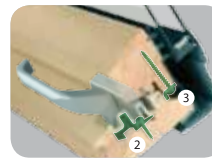

Окна, изготавливаемые с применением системы безопасности topSafe, отмечены соответствующим значком.

СИСТЕМА БЕЗОПАСНОСТИ topSafe включает:

- 1 Новый метод крепления оконных петель: применение усиленных саморезов большего диаметра, вкрученных под углом в деревянный элемент створки, предотвращает вырывание петли и возможность выдавливания створки.
- 2 Усовершенствованный элемент закрывания: металлическая деталь позволила укрепить элемент закрывания окна и сделать запирающие створки еще более надежными.
- 3 Дополнительный стальной элемент в нижней части оконной створки существенно затрудняет взлом при помощи специальных устройств.