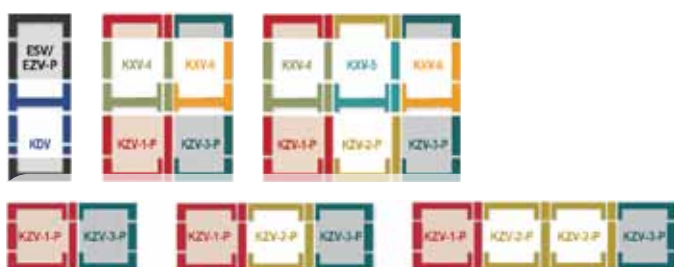

Специальные **комбинированные оклады** позволяют устанавливать окна для крыши в горизонтальные, вертикальные и комбинированные группы. Стандартное расстояние между окнами при горизонтальном и вертикальном комбинировании составляет 10 см. Комбинированные оклады формируются из частей, показанных на рисунке.